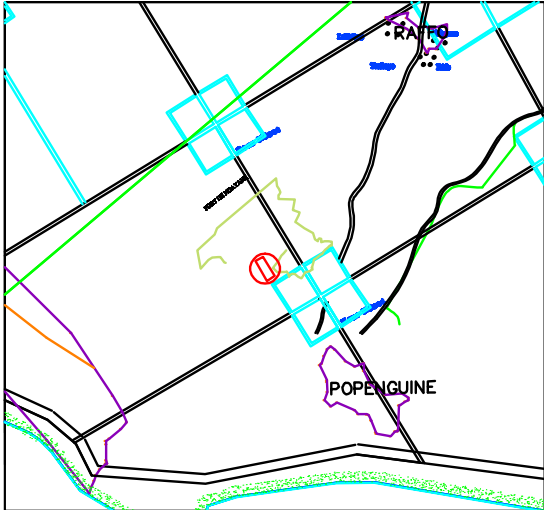

TITRE N°2554/MB

République du Sénégal

Région de Thiès

Département de Mbour

Commune de Popenguine - Ndayane

Réquisition d'immatriculation n°

Morcellement du TF 2554/MB sis à Popenguine

Requérant : "GLOBAL PROPERTIES SENEGAL"

LIVRE FONCIER

DE

MBOUR

Plan de situation au 1/30 000 é

SUPERFICIE : 53^a 99^{ca}

NORD

Surplus du
TF 2554/MB

Surplus du
TF 2554/MB