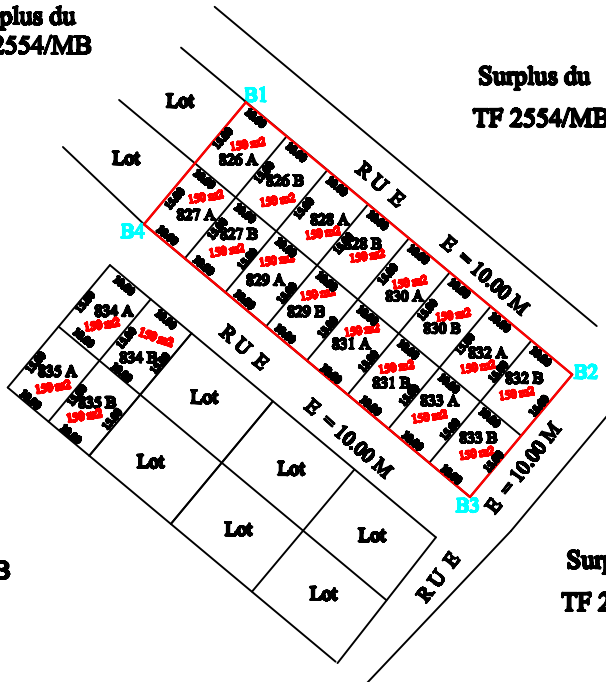

TITRE N°2554/MB

République du Sénégal

Région de Thiès

Département de Mbour

Commune de Popenguine - Ndayane

Réquisition d'immatriculation n°

Morcellement du TF 2554/MB sis à Popenguine

Requérant : "GLOBAL PROPERTIES SENEGAL"

LIVRE FONCIER

DE

MBOUR

Plan de situation au 1/30 000 é

SUPERFICIE : 53^a 99^{ca}

NORD

Surplus du
TF 2554/MB

Surplus du
TF 2554/MB

Surplus du
TF 2554/MB

Surplus du
TF 2554/MB

COORDONNEES

N°	X	Y
B1	273274.23	1612847.87
B2	273333.80	1612798.05
B3	273316.13	1612773.77
B4	273254.99	1612824.85

ECHELLE:1/1500

Dakar le 12 Octobre 2022